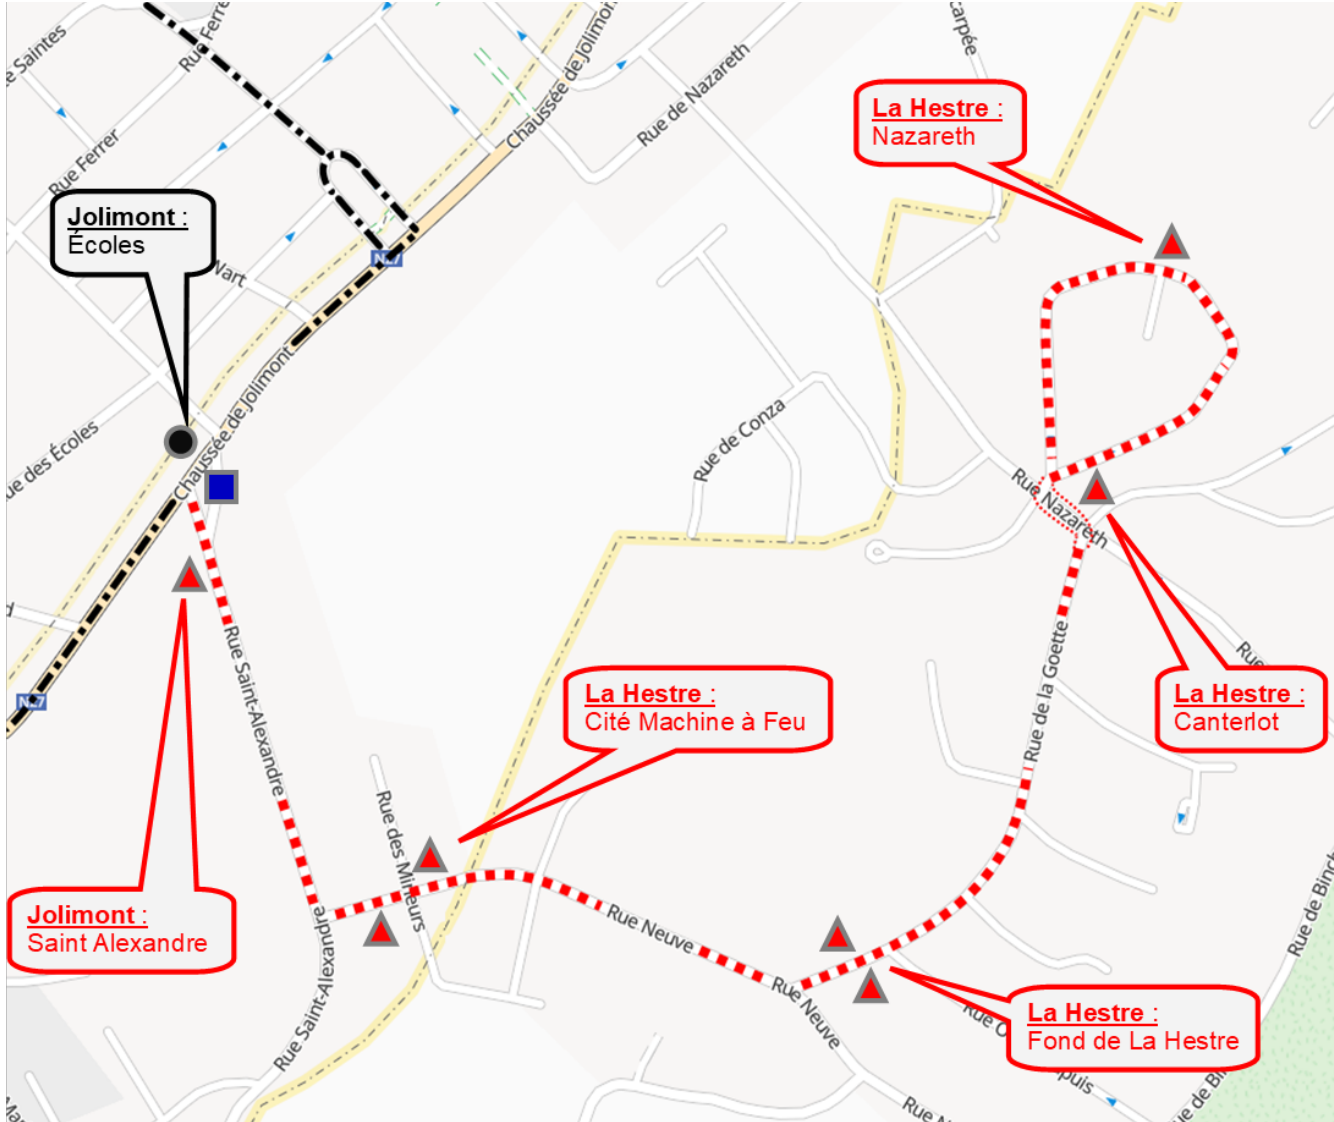

PLAN INTEMPÉRIES

DC 16

136 - LA HESTRE

LÉGENDE

- Arrêt(s) habituel(s)
- ▲ Arrêt(s) supprimé(s)
- Arrêt(s) de remplacement

- Itinéraire habituel
- ... Itinéraire supprimé
- - - Itinéraire de remplacement