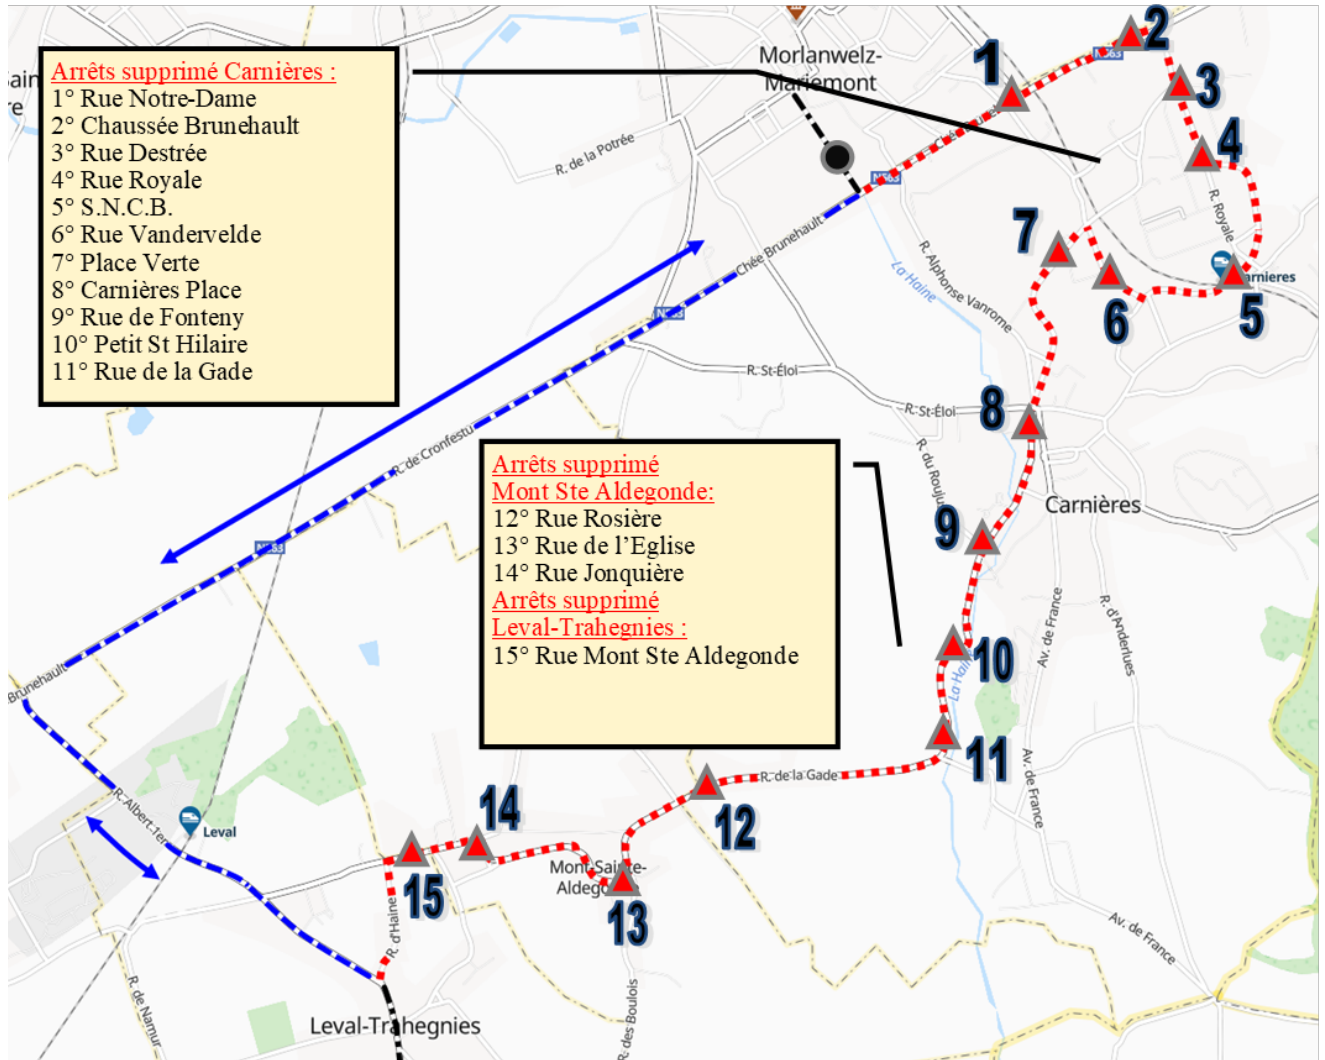

PLAN INTÉMPÉRIES

DC 15

132 & 133 - CARNIÈRES & MONT-SAINTE-ALDEGONDE

LÉGENDE

- Arrêt(s) habituel(s)
- ▲ Arrêt(s) supprimé(s)
- Arrêt(s) de remplacement

- — — — — Itinéraire habituel
- · · · · Itinéraire supprimé
- - - - - Itinéraire de remplacement